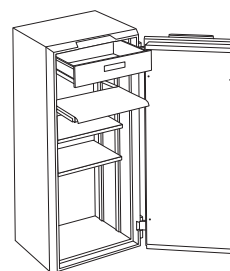

### 3 MODÈLES FONCTIONNELS AU CHOIX

Notes : Les chiffres ci-dessous indiquent les mesures extérieures/intérieures (en mm).

**100**  
LITRES

**125**  
LITRES

**185**  
LITRES

	EXTÉRIEUR			INTÉRIEUR			POIDS KG	POIDS DE LA PORTE KG	POIDS HORS PORTE KG	VOLUME INTÉRIEUR LITRE	LARGEUR DE PASSAGE
	H	L	P	H	L	P					
NEVO 100	690	600	500	590	500	328	151	42	109	100	1055
NEVO 125	876	600	500	776	500	328	186	56	130	125	1055
NEVO 185	1200	600	500	1100	500	328	247	81	166	185	1055