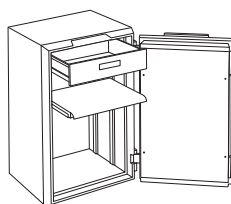

Profondeur réduite et hauteur plus importante pour rendre l'utilisation plus agréable.

Personnalisation du coffre avec bandeau : gris, bleu ou prune.

Pensé pour la protection des valeurs dans le domaine privé ou professionnel.

### 3 MODÈLES FONCTIONNELS AU CHOIX

Notes : Les chiffres ci-dessous indiquent les mesures extérieures/intérieures (en mm).

**100**  
LITRES

**125**  
LITRES

**185**  
LITRES

	EXTÉRIEUR			INTÉRIEUR			POIDS KG	POIDS DE LA PORTE KG	POIDS HORS PORTE KG	VOLUME INTÉRIEUR LITRE	LARGEUR DE PASSAGE
	H	L	P	H	L	P					
NEVO 100	690	600	500	590	500	328	151	42	109	100	1055
NEVO 125	876	600	500	776	500	328	186	56	130	125	1055
NEVO 185	1200	600	500	1100	500	328	247	81	166	185	1055