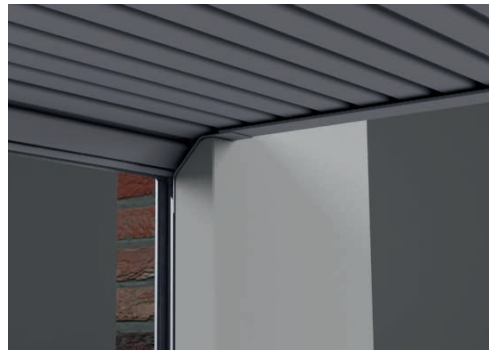

UN SYSTÈME INGÉNIEUR : DE NOMBREUX ATOUS POUR UN CONFORT OPTIMAL

Un encombrement minimum pour optimiser l'espace au maximum

La porte s'ouvre verticalement et se glisse sous le plafond avec un encombrement très réduit.

Ce système vous permet ainsi de gagner un maximum d'espace à l'intérieur du garage et d'utiliser la place devant la porte jusqu'au dernier centimètre. **Idéal pour les grands véhicules et les rénovations.**

Installée à l'intérieur du garage, la porte POINT FORT CARSTYL® s'adapte à toutes les formes d'ouverture.