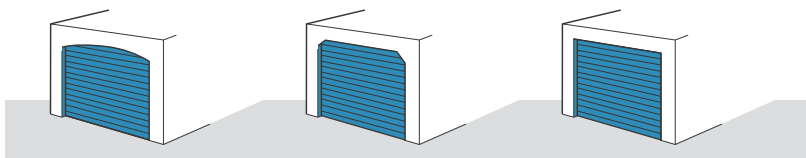

De plus, le procédé breveté « Click in » empêche tout pincement des doigts entre les lames.

UN SYSTÈME INGÉNIEUR : DE NOMBREUX ATOUS POUR UN CONFORT OPTIMAL

Un encombrement minimum pour optimiser l'espace au maximum

La porte s'ouvre verticalement et se glisse sous le plafond avec un encombrement très réduit.

Ce système vous permet ainsi de gagner un maximum d'espace à l'intérieur du garage et d'utiliser la place devant la porte jusqu'au dernier centimètre. **Idéal pour les grands véhicules et les rénovations.**

Installée à l'intérieur du garage, la porte POINT FORT CARSTYL® s'adapte à toutes les formes d'ouverture.

Un investissement à la fois économique et écologiquement durable

Pour garantir la durabilité de votre investissement et votre confort, les lames et coulisses sont en aluminium, matériau résistant, écologique et recyclable à l'infini. Avec un laquage lisse ne retenant pas les salissures, il ne nécessite quasiment aucun entretien.