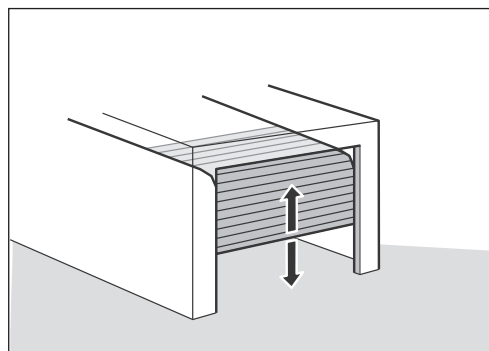

UN SYSTÈME INGÉNIEUR : DE NOMBREUX ATOUS POUR UN CONFORT OPTIMAL

Un encombrement minimum pour optimiser l'espace au maximum

La porte s'ouvre verticalement et se glisse sous le plafond avec un encombrement très réduit.

Ce système vous permet ainsi de gagner un maximum d'espace à l'intérieur du garage et d'utiliser la place devant la porte jusqu'au dernier centimètre. **Idéal pour les grands véhicules et les rénovations.**

Installée à l'intérieur du garage, la porte POINT FORT CARSTYL® s'adapte à toutes les formes d'ouverture.